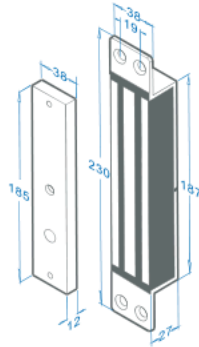

Manyetik Kilit

Gem Gianni EM 10000R
272 kg Kapasiteli

GEM
CE

Genel

GEM Gianni EM 10000R Manyetik Kilit, tüm ev, ofis ve endüstriyel kapı tiplerinde güvenle kullanım olanağı sağlar. Ahşap, çelik ve alüminyum yana kayar kapı tiplerinde, gömme montaj özelliği nedeniyle güvenli kullanım kolaylığı sunar. Dayanıklı tasarım yapısı sayesinde arızaya olanak tanımaz. Mıknatıslı kilit ihtiyaçlarında, GEM Gianni Manyetik Kilit Sistemleri, tüm kartlı geçiş sistemleri ile uyumludur.

Özellikler

- * Kayar kapılar için gömme montajına uygun,
- * 12 / 24 V DC çalışma gerilimi seçeneği,
- * Düşük enerji tüketimi,
- * Enerji dalgalanmalarına karşı koruma,
- * Sessiz çalışma.

Uygulama

- * Cam, ahşap, çelik ve alüminyum kapılar
- * Tüm kartlı geçiş sistemleri ile uyumludur.

Teknik Özellikler

Çalışma Prensibi	Enerji varken kilitle (fail safe)
Çektığı Akım	500mA / 250mA
Çalışma Voltajı	12 V / 24 V DC
Dayanıklılık	272 kg
Gövde	Alüminyum
Max. Tutma Aralığı	3 mm
Kapı Durumu İzleme Konağı	Mevcut