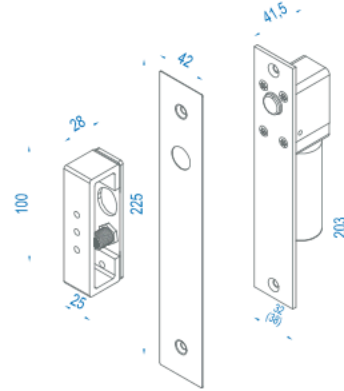

Gem Gianni EB200NLW Gömme Tip

Genel

Gem Gianni EB 200NLW elektrikli kapı sürgüsü diğer kilitleme ürünlerinin uygun olmadığı, tek ve çift yönlü çalışan kapılar için tasarlanmıştır. Gömme tip montaj uygulamasında kullanılır.

Özellikler

- *"Enerji varken kilitli (fail safe)" kalma esasına göre çalışır.
- *Kapı durumunu gösteren izleme kontağı mevcuttur.
- *Kapının kapandıktan sonra kilitleme gecikmesi 0 - 3 - 6 - 9 saniye olarak ayarlanabilir.
- *Yatay ve dikey uygulama yapılabilir.
- *Tek ve çift yönlü kapı uygulaması
- *Alüminyum, ahşap ve metal kapılarda kullanım
- *Tüm geçiş kontrol sistemleri ile uyumluluk.

Teknik Özellikler

Çalışma Prensibi	Enerji varken kilitli (fail safe)
Çektiği Akım	900mA (çekme anı) - 300mA (kilitli iken)
Çalışma Voltajı	12 V DC
Pim Uzunluğu	16 mm
Kilit Alınlık Geniřlięi	32 mm
Maksimum Kapı Aralıęı	3 mm
Kapı Durum İzleme Kontakı	Var