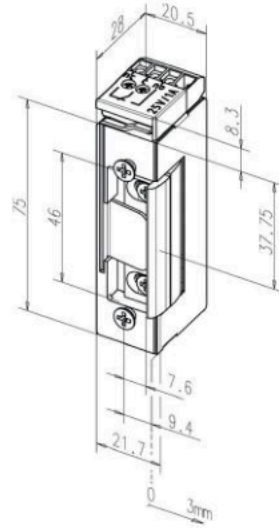

Eff-Eff 37RR-02135E91 Standart Tip

Uygulama

- * Ahşap ve alüminyum kapılar
- * Tüm kartlı geçiş sistemleri ile uyumludur.

Genel

Eff-Eff 37RR-02135E91 elektrikli kilit karşılığı, günlük geçiş sayısının fazla olmadığı ahşap ve alüminyum kapılar için uygundur. Ekonomik olması nedeniyle yüksek güvenlik gerektirmeyen kapılarda tercih edilir.

Özellikler

- * Günlük geçiş sayısının fazla olmadığı ahşap ve alüminyum kapılar için uygundur.
- * Kapı durumunu gösteren (kapı kapalı/açık) kapı durumu izleme kontağı mevcut.
- * "Enerji varken kilitli (fail safe)" kalma esasına göre çalışır.
- * Simetrik gövde yapısı nedeniyle sağa yada sola açılan kapılar için montaj kolaylığı sağlar.
- * Kilit karşılığı dili hareketli olduğu için montajda esneklik sağlar. (maksimum 3 mm)

Teknik Özellikler

Çalışma Prensibi	Enerji varken kilitli (fail safe)
Çektiği Akım	235mA @ 12VDC
Çalışma Voltajı	12 V DC
Dayanıklılık	350 kg
Gövde	Çinko - Alüminyum alaşımı
Hareketli Dil	Çinko - Alüminyum alaşımı
Alınlık	Paslanmaz çelik
Dil Hareket Mesafesi	Maksimum 3 mm
Kapı Durumu İzleme Kontakı	Mevcut