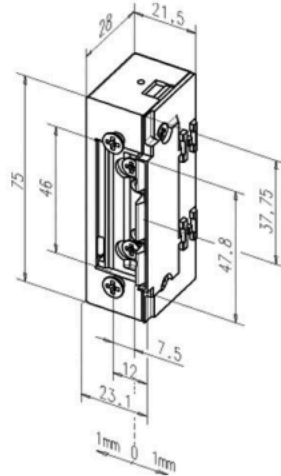

Eff- Eff 118-13 Profix

Uygulama

- * Ahşap ve alüminyum kapılar
- * Tüm kartlı geçiş sistemleri ile uyumludur.

Genel

Eff-Eff 118-13 elektrikli kilit karşılığı, günlük geçiş sayısının fazla olduğu ahşap ve alüminyum kapılar için uygundur. Profix 2 serisi, özellikle elektrikli kilit karşılığının kapı kasasına montajında kilit dilinin dışarı doğru hareket edebilmesi için kapı kanadında kesilmesi gereken ve dış taraftan bakıldığında estetik olmayan görüntüyü ortadan kaldırmak amacıyla geliştirilmiştir.

Özellikler

- *Günlük geçiş sayısının fazla olmadığı ahşap ve alüminyum kapılar için uygundur.
- *"Enerji yokken kilitli (fail secure)" kalma esasına göre çalışır.
- *Özel tasarımı sayesinde kilit dili dışarı doğru değil kendi ekseninde döner.
- *Kapı kasasında kilit dilinin dışarı doğru hareketi için kesilmesi gereken parçaya gerek kalmaz.
- *Montaj sonrası kapı kasasında ortaya çıkan görüntü kirliliğini ortadan kaldırır.

Teknik Özellikler

Çalışma Prensibi	Enerji yokken kilitli (fail secure)
Çektiği Akım	270mA @ 12VDC
Çalışma Voltajı	12 V DC/AC
Dayanıklılık	300 kg
Gövde	Çinko - Alüminyum alaşımı
Hareketli Dil	Çinko - Alüminyum alaşımı
Alınlık	Paslanmaz çelik
Dil Hareket Mesafesi	Maksimum 3 mm
Kapı Durumu İzleme Kontakı	Yok