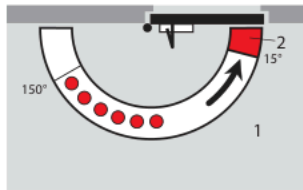

Dirsek Kollu Kapı Kapatıcı

ASSA ABLOY

DORMA TS COMPACT

- Kapanma gücü En 2 / 3 / 4
- İç mekan kapıları
≤ 1100 mm
- Sağ ve sol kapılarda kullanım
- Ölçüler : 205 * 46 * 40 mm
- ISO 9001
- C - UL - US
- 180° - 15° arası ayarlanabilir kapanma hızı
- 15° - 0 ayarlanabilir kapanma hızı
- Tokatlama (dirsek kol ayarı ile)
- Sabitleme imkanı (opsiyonel)