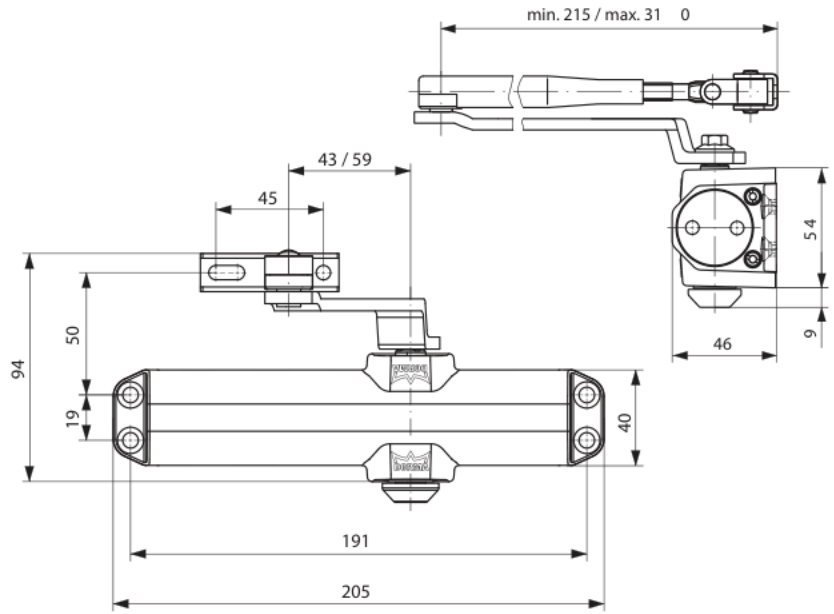

Dirsek Kollu Kapı Kapatıcı

ASSA ABLOY

DORMA TS COMPACT

- Kapanma gücü En 2 / 3 / 4
- İç mekan kapıları
≤ 1100 mm
- Sağ ve sol kapılarda kullanım
- Ölçüler : 205 * 46 * 40 mm
- ISO 9001
- C - UL - US
- 180° - 15° arası ayarlanabilir kapanma hızı
- 15° - 0 ayarlanabilir kapanma hızı
- Tokatlama (dirsek kol ayarı ile)
- Sabitleme imkanı (opsiyonel)