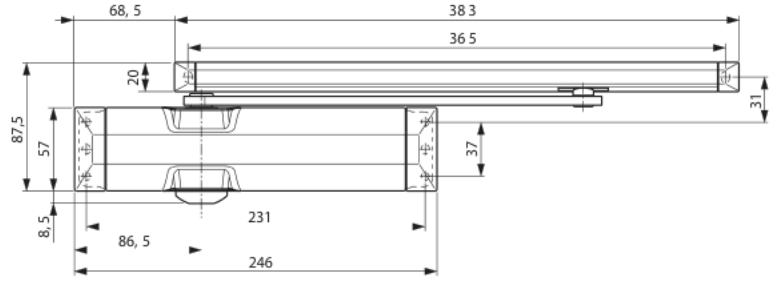

Kayar Kollu Kapı Kapatıcı

ASSA ABLOY

DORMA TS 90

- Sağ ve sol kapılar için tek model
- Kapanma kuvveti (EN 3 / 4)
- Ayarlanabilir kapanma hızı (1)
- Ayarlanabilir tokatlama hareketi (2)
- Sabitleme Ünitesi (opsiyonel) (3)
- Yastıklama opsiyonel (4)
- Kapı stoperi TZ 5000 (5)

Teknik Özellikler	TS 90
Kapama kuvveti	EN 3 / 4
Standart kapılar ≤ 1100	●
Sağ ve sol el kapıları için tek model	●
Kol şekli (Kayar kol)	●
Yangın ve duman kapıları	●
Tokatlama hareketini valf ile ayarlama	●
Mekanik sabitleme (hold - open)	○
Kapanma hızını val üzerinden ayarlama 160° - 15° 15° - 0°	●
Kapı kapatıcılar EN 1154'e uyumlu	●
CE	●