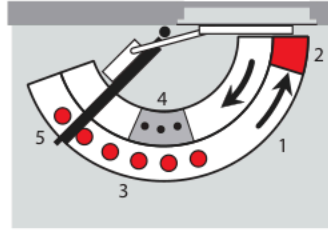

Kayar Kollu Kapı Kapatıcı

ASSA ABLOY

DORMA TS 90

- Sağ ve sol kapılar için tek model
- Kapanma kuvveti (EN 3 / 4)
- Ayarlanabilir kapanma hızı (1)
- Ayarlanabilir tokatlama hareketi (2)
- Sabitleme Ünitesi (opsiyonel) (3)
- Yastıklama opsiyonel (4)
- Kapı stoperi TZ 5000 (5)

Teknik Özellikler	TS 90
Kapama kuvveti	EN 3 / 4
Standart kapılar ≤ 1100	●
Sağ ve sol el kapıları için tek model	●
Kol şekli (Kayar kol)	●
Yangın ve duman kapıları	●
Tokatlama hareketini valf ile ayarlama	●
Mekanik sabitleme (hold - open)	○
Kapanma hızını val üzerinden ayarlama 160° - 15° 15° - 0°	●
Kapı kapatıcılar EN 1154'e uyumlu	●
CE	●