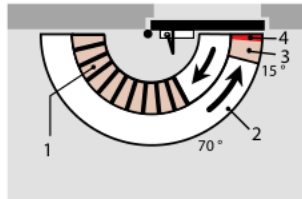

Dirsek Kollu Kapı Kapatıcı

ASSA ABLOY

DORMA TS 72

- Kapanma gücü En 2 - 4
- İç mekan kapıları
< 1100 mm
- Sağ ve sol kapılarda kullanım
- Ölçüler : 232 * 45 * 68 mm
- DIN EN 1154
- Yangın ve duman kapılarında kullanım
- 180° - 15° arası ayarlanabilir kapanma hızı
- 15° - 0 ayarlanabilir kapanma hızı
- Tokatlama (dirsek kol ayarı ile)
- Sabitleme imkanı (opsiyonel)
- Ayarlanabilir kapanma gücü
- CE