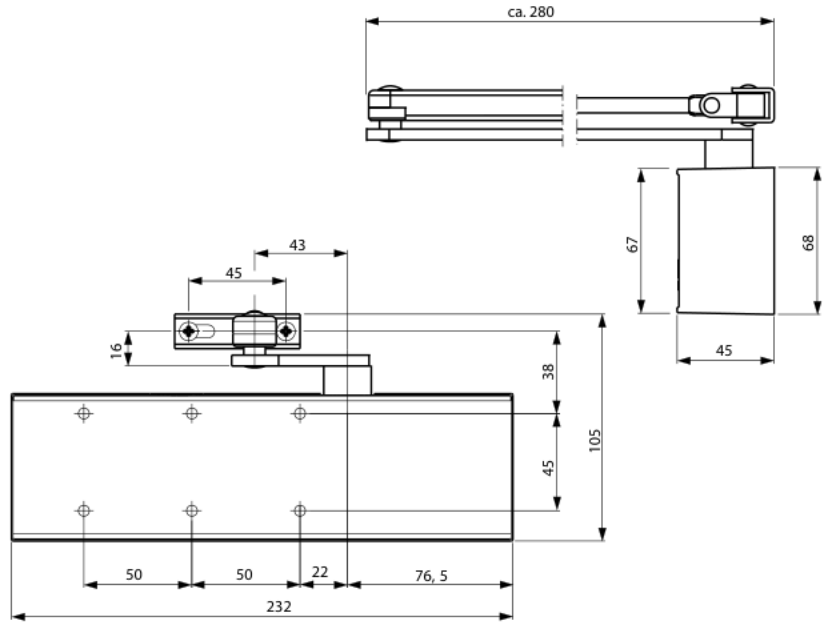

Dirsek Kollu Kapı Kapatıcı

ASSA ABLOY

DORMA TS 72

- Kapanma gücü En 2 - 4
- İç mekan kapıları
< 1100 mm
- Sağ ve sol kapılarda kullanım
- Ölçüler : 232 * 45 * 68 mm
- DIN EN 1154
- Yangın ve duman kapılarında kullanım
- 180° - 15° arası ayarlanabilir kapanma hızı
- 15° - 0 ayarlanabilir kapanma hızı
- Tokatlama (dirsek kol ayarı ile)
- Sabitleme imkanı (opsiyonel)
- Ayarlanabilir kapanma gücü
- CE