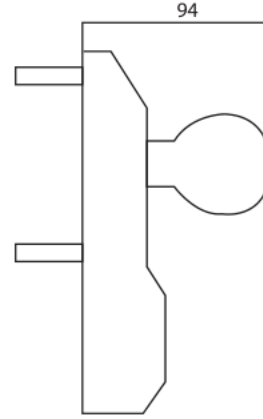

Assa Abloy PED A 230
Topuz Kol Dış Müdahale Kolu

ASSA ABLOY

Genel

- *Assa Abloy PED A 230 Hareketli topuz kol tipi, çelik dış müdahale kolu
- *Europrofile silindir ile çalışır.
- *CE ve 90 dakika yangın dayanım sertifikalı
- *Kolun sarkmasını önleyen yay düzeneği
- *Yüzey montajlı panik ve push bar ile kullanılır.

Teknik Özellikler

Açılım	200.000
Renk Seçeneği	Siyah, Kırmızı, Gri, Paslanmaz
Sağ ve Sol	Uygun