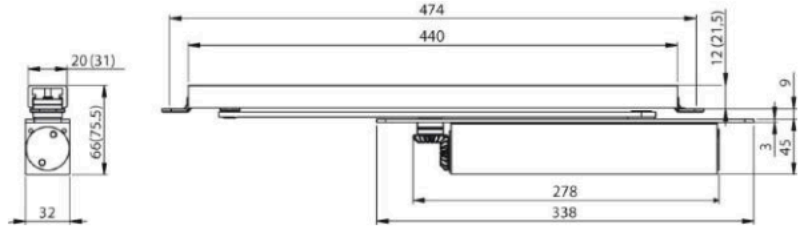

## ASSA ABLOY DC 840

EN 1 - 4 Ankastr ( Gizli ) Kayar Kollu Hidrolik Kapı Kapatıcı

- "Cam Montion" teknolojisine sahip ankastr ( gizli ) kayar kollu hidrolik kapı kapatıcı
- En 1154' e göre sertifikalandırılmış EN 1 - 4 kapanma gücü
- Kanat genişliği max. 1100 mm
- Yangın ve CE sertifikalı
- Tepeden ayarlanabilir kapanma hızı ve son çarpma hızı
- 120° ye kadar ayarlanabilir açık tutma açısı